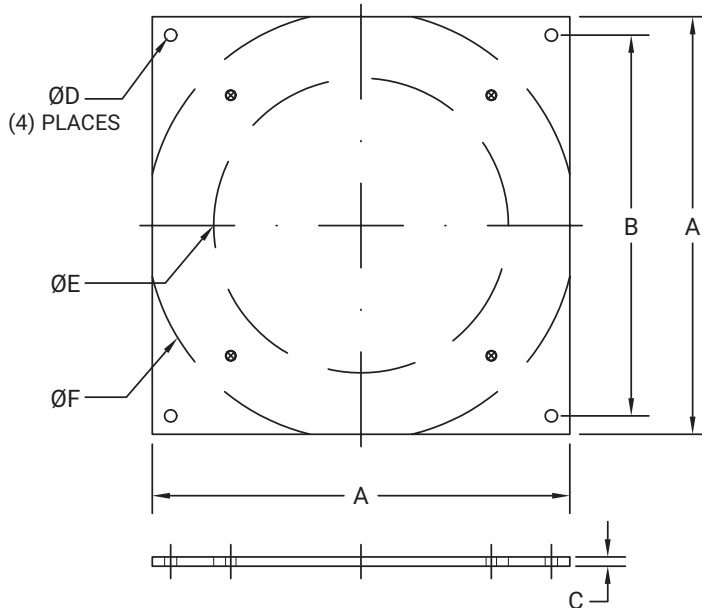

## Vertical turbine sole plate

FP 2.7  
Page 403

### Dimensions - inches (mm)

Flow	Discharge flange	A	B	C	D	E	F	Weight (lbs)
250	4	18.00 (457.2)	16.00 (406.4)	0.75 (19.05)	0.63 (16.002)	12.00 (304.8)	19.00 (482.6)	95
500	6	20.00 (508)	18.00 (457.2)	0.75 (19.05)	0.88 (22.352)	14.50 (368.3)	21.00 (533.4)	115
750	6	20.00 (508)	18.00 (457.2)	0.75 (19.05)	0.88 (22.352)	14.50 (368.3)	21.00 (533.4)	115
1000	6	20.00 (508)	18.00 (457.2)	0.75 (19.05)	0.88 (22.352)	14.50 (368.3)	21.00 (533.4)	115
1500	8	22.00 (558.8)	19.00 (482.6)	0.75 (19.05)	0.88 (22.352)	15.25 (387.35)	23.00 (584.2)	140
2000	10	24.00 (609.6)	22.00 (558.8)	0.75 (19.05)	0.88 (22.352)	17.25 (438.15)	25.00 (635)	195
2500	10	24.00 (609.6)	22.00 (558.8)	0.75 (19.05)	0.88 (22.352)	17.25 (438.15)	25.00 (635)	195
3000	12	28.00 (711.2)	26.00 (660.4)	1.00 (25.4)	0.88 (22.352)	20.50 (520.7)	29.00 (736.6)	330
3500	12	28.00 (711.2)	26.00 (660.4)	1.00 (25.4)	0.88 (22.352)	20.50 (520.7)	29.00 (736.6)	330
4000	12	28.00 (711.2)	26.00 (660.4)	1.00 (25.4)	0.88 (22.352)	20.50 (520.7)	29.00 (736.6)	330
4500	14	32.00 (812.8)	29.00 (736.6)	1.25 (31.75)	1.00 (25.4)	24.00 (609.6)	33.00 (838.2)	430
5000	14	32.00 (812.8)	29.00 (736.6)	1.25 (31.75)	1.00 (25.4)	24.00 (609.6)	33.00 (838.2)	430