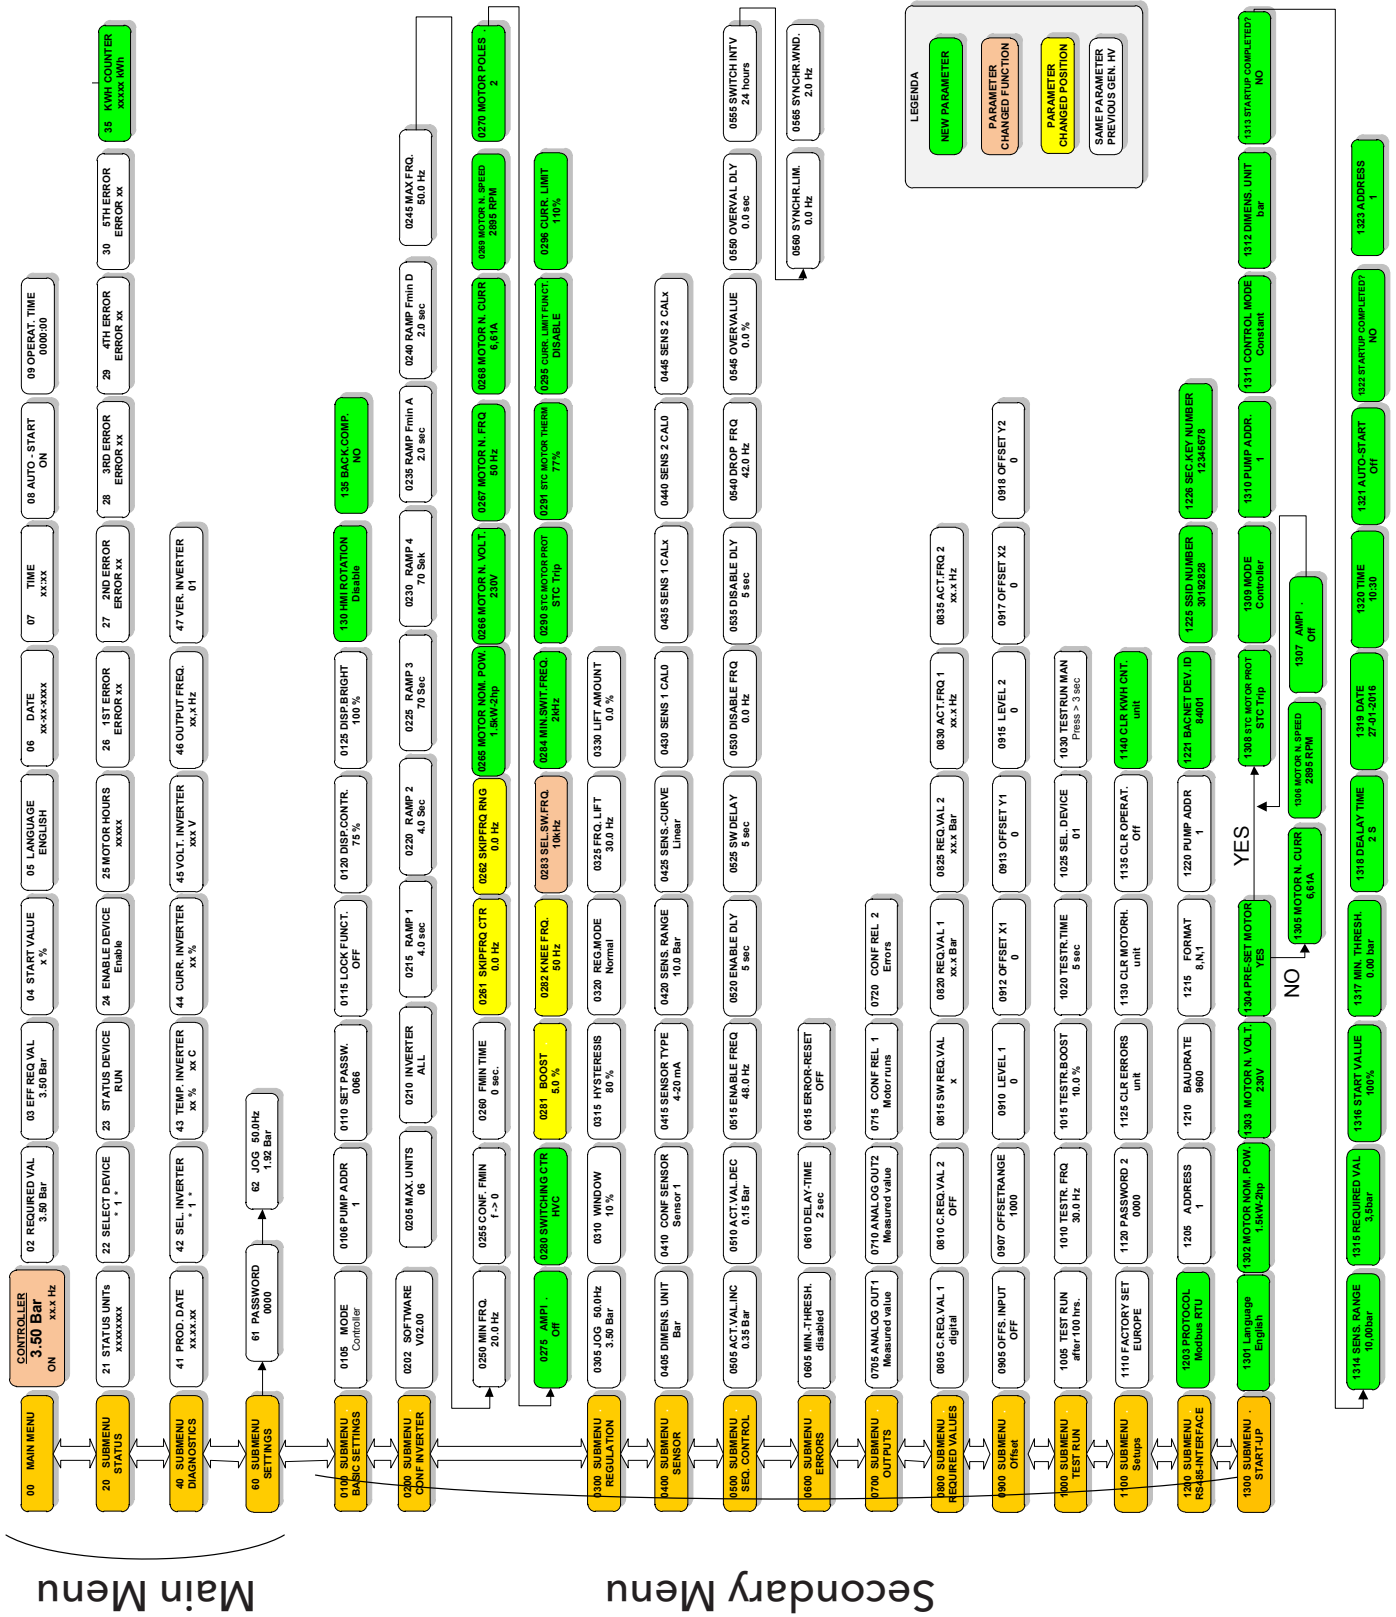

# Hydrovar® Overview Software Parameters

## HVL 2.015-4.220

Software version V2.00

**LEGENDA**

- NEW PARAMETER
- PARAMETER CHANGED FUNCTION
- PARAMETER CHANGED POSITION
- SAME PARAMETER PREVIOUS GEN. HV