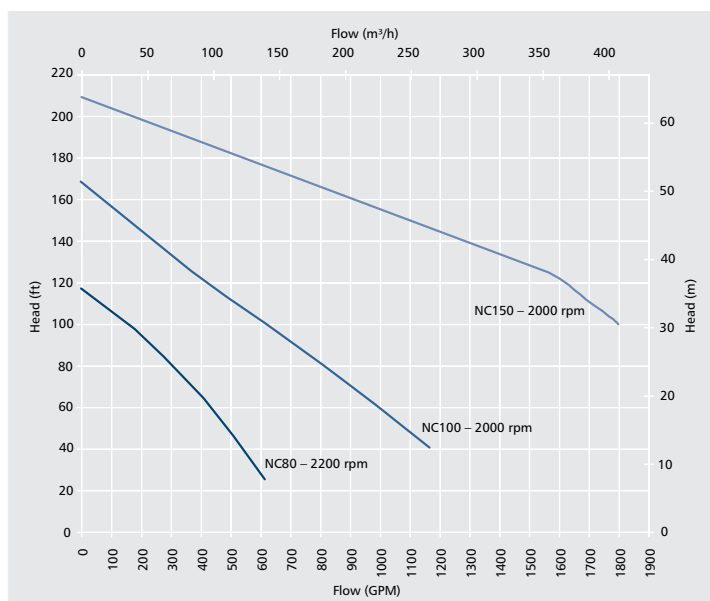

Einsatzbereiche

Die Godwin NC-Baureihe vereint die robuste Zuverlässigkeit einer Godwin Pumpe mit der dauerhaft hohen Effizienz der Flygt N-Technologie. Das Ergebnis dieser Kombination ist ein Aggregat, das unter schwersten Bedingungen höchste Leistung erbringt.

Einsatzbereiche

- Überpumpen von Abwasser
- Temporäre und permanente Absicherung von Pumpstationen
- Schlammförderung
- Hochwasser
- Industrielles Abwasser

Dauerhaft hohe Effizienz:

- Zuverlässige Selbstreinigung
- Hydraulische Effizienz
- Optimale Leistung rund um die Uhr
- Gutes Preis-Leistungs-Verhältnis
- Langfristige Energieeinsparungen
- Optimierte Betriebsgeschwindigkeit für geringen Energieverbrauch
- Geringe Störanfälligkeit
- Verlängerte Wartungsintervalle
- Minimaler Wartungsaufwand
- Servicefreundlich

Technische Daten

Pumpentyp	NC 80	NC 100	NC 150
Sauganschluss (Zoll / mm)	4" / 100	4" / 100	6" / 150
Druckabgang (Zoll / mm)	3" / 80	4" / 100	6" / 150
Drehzahl (1/min)	1.200 - 2.200	1.200 - 2.000	1.200 - 2.000
Trockenlauffähig	ja	ja	ja
Max. Leistungsaufnahme (kW)	10,7	17,5	50,2
Leergewicht (kg)	490	662	833
Fahrgestell, Abmessungen (L x B x H in cm)	259 x 137 x 178	300 x 168 x 183	300 x 168 x 183

Deutschland

Xylem Water Solutions Deutschland GmbH
Biebigheimer Straße 12
63762 Großostheim
Tel. +49 6026 943-0
info.lowaraDE@xylem.com
www.xylem.com/de-de

Österreich

Xylem Water Solutions Austria GmbH
Ernst Vogel-Straße 2
2000 Stockerau
Tel. +43 2266 604
info.austria@xylem.com
www.xylem.com/de-at

Vertreter aus der Schweiz
finden Sie auf
www.xylem.com

Alle Rechte vorbehalten.
Lowara ist eine Handelsmarke der Xylem Inc. oder einer ihrer Tochtergesellschaften.