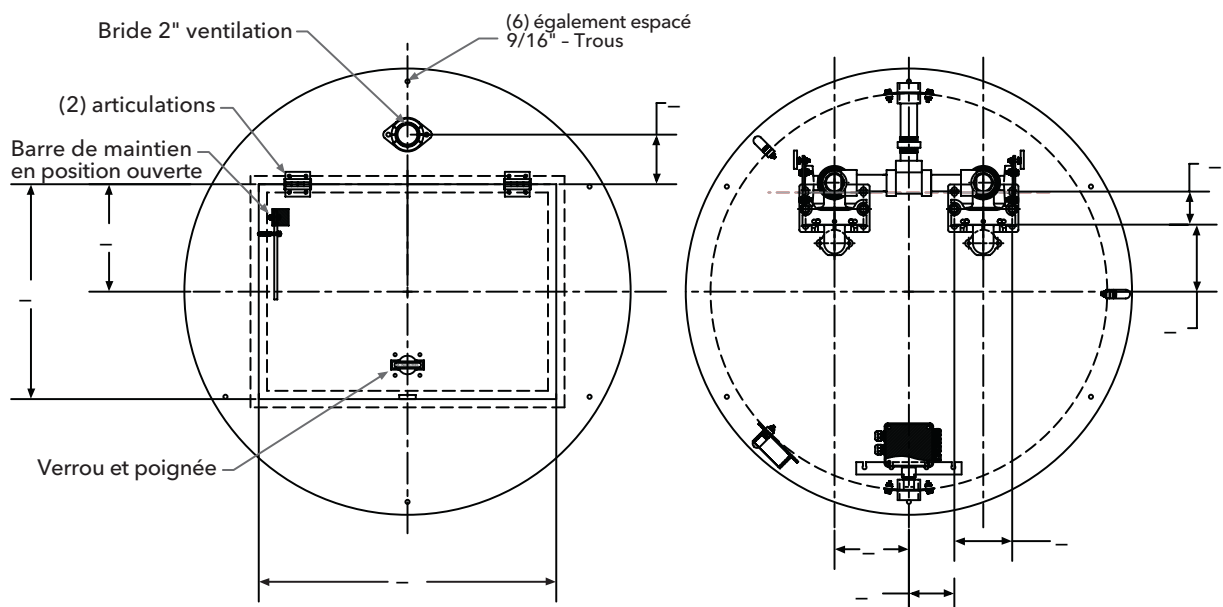

CARACTÉRISTIQUES

- Trousse de bassin complètement assemblé pour raccordement de 2"
- Configurations simplex et duplex disponibles
- Désaccouplages de pied d'assise coudé Conery 2"
- Installation facile de la pompe
- Vannes et tuyauterie complètes
- Vanne d'isolement True Union
- Rails de guidage en acier inoxydable
- Support de flotteur en acier inoxydable installé
- Moyeu d'entrée expédié en vrac

Systeme complet pour eaux usées

NOMENCLATURE POUR LES TROUSSES DE BASSIN

- Bassin en taille spécifiée
- Goujons pour attacher le rail glissière
- Accouplement refoulement 2" acier inoxydable
- Accouplement électrique en nylon
- Moyeu entrée de 4 pouces - expédié en vrac
- Système(s) de pied d'assise coudé Conery
- Support supérieur Rail de guidage acier inoxydable
- Support intermédiaire Rail de guidage Conery acier inoxydable (utilisé sur 84" et plus)
- Ensemble(s) de chaîne amovible 10' acier inoxydable
- Rail de guidage 1" acier inoxydable
- Tuyau de refoulement 2" PVC Programme 80
- Clapet à bille True Union 2" PVC
- Clapet anti-retour à bille True Union 2" PVC
- Coude 2" PVC Programme 80
- Raccord-union 2" PVC Programme 80
- Manchon réducteur 2" PVC Programme 80 (thread by slip)
- Support poignée extension acier inoxydable
- Anneaux de levage du bassin
- Traverses pour support supérieur du rail de guidage et support intermédiaire acier inoxydable
- Support de flotteur acier inoxydable
- Écrous, boulons et rondelles acier inoxydable
- 3 (simplex) ou 4 (duplex) flotteurs mécaniques et poids
- Boîte de jonction NEMA 4X
- Couvercle de panneau en acier

VUE DE DESSUS TROUSSE DE BASSIN

REMARQUE : LES MESURES DES BASSINS SONT TOUTES D.I., SI NON AUTREMENT SPÉCIFIÉ.

DESSIN MODÈLE

DIMENSIONNEL TROUSSE DE BASSIN

Remarque : les mesures des bassins sont toutes D.I., si non autrement spécifié.