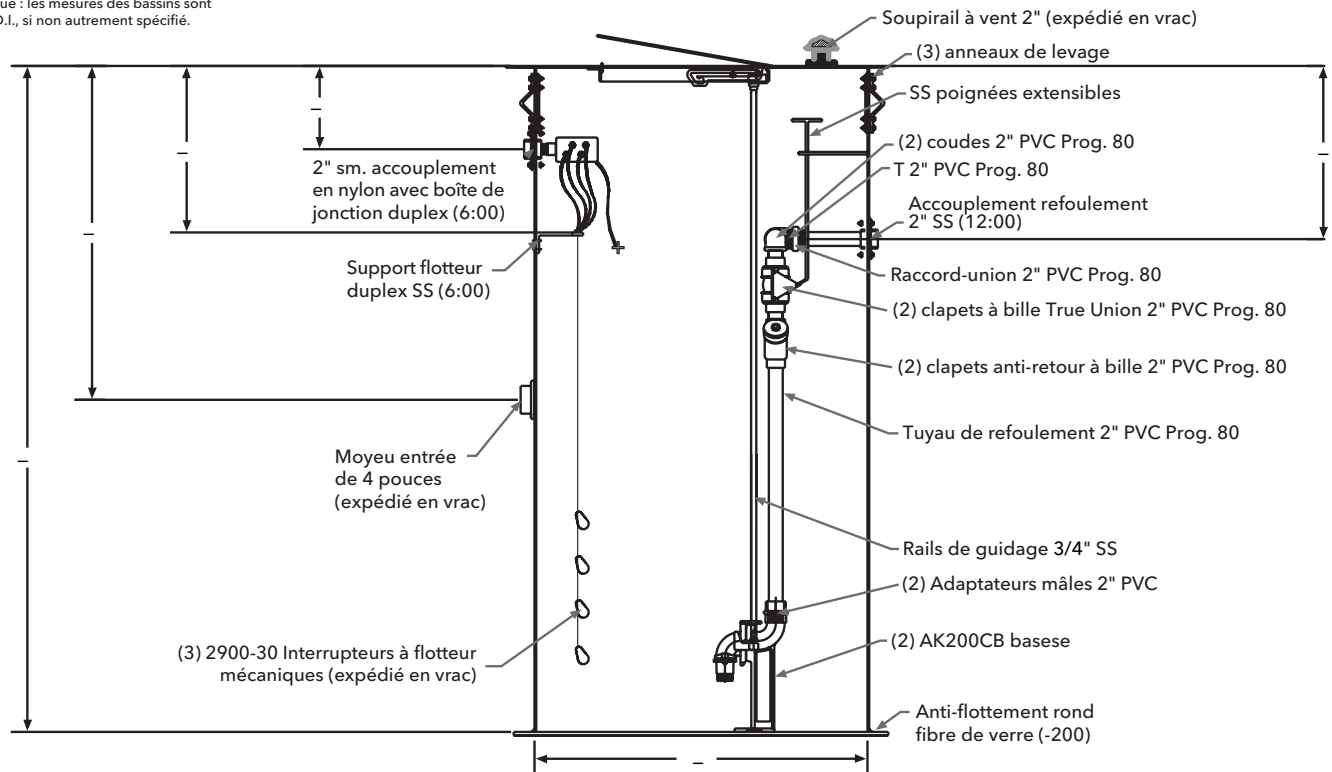

CARACTÉRISTIQUES

- Trousse de bassin complètement assemblé pour raccordement de 2"
- Configurations simplex et duplex disponibles
- Désaccouplages de pied d'assise coudé Conery 2"
- Installation facile de la pompe
- Vannes et tuyauterie complètes
- Vanne d'isolement True Union
- Rails de guidage en acier inoxydable
- Support de flotteur en acier inoxydable installé
- Moyeu d'entrée expédié en vrac

Systeme complet pour eaux usées

NOMENCLATURE POUR LES TROUSSES DE BASSIN

- Bassin en taille spécifiée
- Goujons pour attacher le rail glissière
- Accouplement refoulement 2" acier inoxydable
- Accouplement électrique en nylon
- Moyeu entrée de 4 pouces - expédié en vrac
- Système(s) de pied d'assise coudé Conery
- Support supérieur Rail de guidage acier inoxydable
- Support intermédiaire Rail de guidage Conery acier inoxydable (utilisé sur 84" et plus)
- Ensemble(s) de chaîne amovible 10' acier inoxydable
- Rail de guidage 1" acier inoxydable
- Tuyau de refoulement 2" PVC Programme 80
- Clapet à bille True Union 2" PVC
- Clapet anti-retour à bille True Union 2" PVC
- Coude 2" PVC Programme 80
- Raccord-union 2" PVC Programme 80
- Manchon réducteur 2" PVC Programme 80 (thread by slip)
- Support poignée extension acier inoxydable
- Anneaux de levage du bassin
- Traverses pour support supérieur du rail de guidage et support intermédiaire acier inoxydable
- Support de flotteur acier inoxydable
- Écrous, boulons et rondelles acier inoxydable
- 3 (simplex) ou 4 (duplex) flotteurs mécaniques et poids
- Boîte de jonction NEMA 4X
- Couvercle de panneau en acier

VUE DE DESSUS TROUSSE DE BASSIN

REMARQUE : LES MESURES DES BASSINS SONT TOUTES D.I., SI NON AUTREMENT SPÉCIFIÉ.

DESSIN MODÈLE

DIMENSIONNEL TROUSSE DE BASSIN

Remarque : les mesures des bassins sont toutes D.I., si non autrement spécifié.