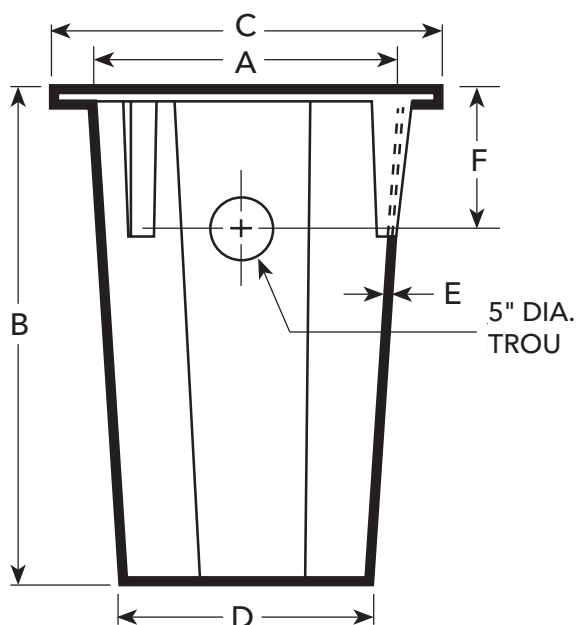

Tous les bassins énumérés sont fournis avec un trou d'entrée percé.

Température de liquide maximale: 130° F (54° C).

DIMENSIONS**DÉTAIL DE L'OEILLET DE TUYAU**

TABLEAU DE SÉLECTION

Numéro de commande	Grandeur nominale de bassin (pouces)	Bassin Style	Style couvercle	Diam. couvercle (po)	Cercle boulon	Nbre de trous pour boulon	Diam. intérieur A	Hauteur B	Diam. extérieur C	Diam. base D	Épaisseur E	Entrée F	production annuelle		Poids (lb)
													Gal. totaux	Gal. par pouce	
A7-121614P	12 x 16 x 14	Boîte à puisard	Oval	10 x 14	ND	8	ND	14	ND	ND	3/8"	2	11	1	7
A7-1822P	18 x 22	Puisard décharge	Fente / Poly	20,5	ND	ND	18"	22"	22"	17"	1/8"	-	22	1	6
A7-1830P	18 x 30	Bassin en poly	Acier Simplex	20,5	19,5	4	18"	30"	22"	17"	3/8"	10 1/2	30	1	10
A7-1830IL	18 x 30	IAPMO ^①	Acier Simplex	20,5	19,5	4	18"	30"	22"	17"	3/8"	10 1/2	30	1	10
A7-1830SP	18 x 30	Évent latéral	Acier Simplex	20,5	19,5	4	18"	30"	22"	17"	3/8"	10 1/2	30	1	18
A7-1830SPP	18 x 30	Évent latéral	Poly Simplex	20,5	19,5	4	18"	30"	22"	17"	3/8"	10 1/2	30	1	15
A7-2331SP	23 x 31	Évent latéral	Poly Simplex	28	24,5	6	23"	30"	29"	22"	3/8"	10 1/2	50	1,6	24
A7-1822LPN	18 x 22	Bassin en poly	Fente / Poly	20,5	19,5	4	18"	22"	22"	17"	3/8"	10 1/2	19	1	6
A7-1822RPS	18 x 22	Hermétique au radon	Acier Simplex	20,5	19,5	4	18"	22"	22"	17"	3/8"	10 1/2	19	1	14
A7-1822SVP	18 x 22	Évent latéral	Poly Simplex	20,5	19,5	4	18"	22"	22"	17"	3/8"	10 1/2	19	1	10
A7-1824LP	18 x 24	Poly galvanisé	Fente Poly	20,5	19,5	4	18"	24"	22"	17"	3/8"	10 1/2	22	1	9
A7-2424PS	24 x 24	Bassin en poly	Acier Simplex	28	26,5	6	24"	24"	29"	23"	3/8"	10 1/2	43	1,9	35
A7-2430PS	24 x 30	Bassin en poly	Acier Simplex	28	26,5	6	24"	30"	29"	23"	3/8"	10 1/2	54	1,9	39
A7-2436P	24 x 36	Bassin en poly	Acier Simplex	28	26,5	6	24"	36"	29"	23"	3/8"	10 1/2	65	1,9	26
A7-3036PS	30 x 36	Bassin en poly	Acier Simplex	34	32,5	6	30"	39"	36"	29"	5/8"	10 1/2	103	3	45
A7-3036PD	30 x 36	Bassin en poly	Acier Duplex	34	32,5	6	30"	36"	35"	29"	5/8"	10 1/2	103	3	50
A7-3636PS	36 x 36	Bassin en poly	Acier Simplex	40	38,5	6	36"	36"	41"	35"	5/8"	10 1/2	154	4,3	55
A7-3636PD	36 x 36	Bassin en poly	Acier Duplex	40	38,5	6	36"	36"	41"	35"	5/8"	10 1/2	154	4,3	60