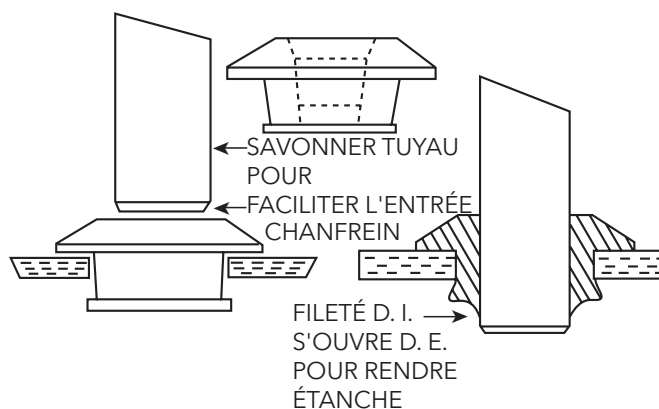

DÉTAIL DE L'OEILLET DE TUYAU