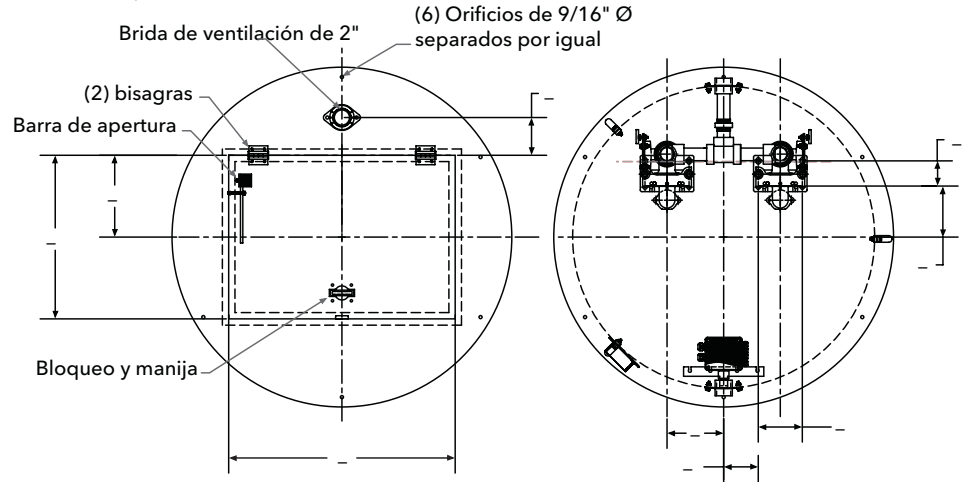

Vista superior del kit de lavamanos

Nota: Las mediciones de los lavamanos son todas de diámetro interior, a menos que se especifique lo contrario.

Dibujo de muestra

Nomenclatura del kit de lavamanos