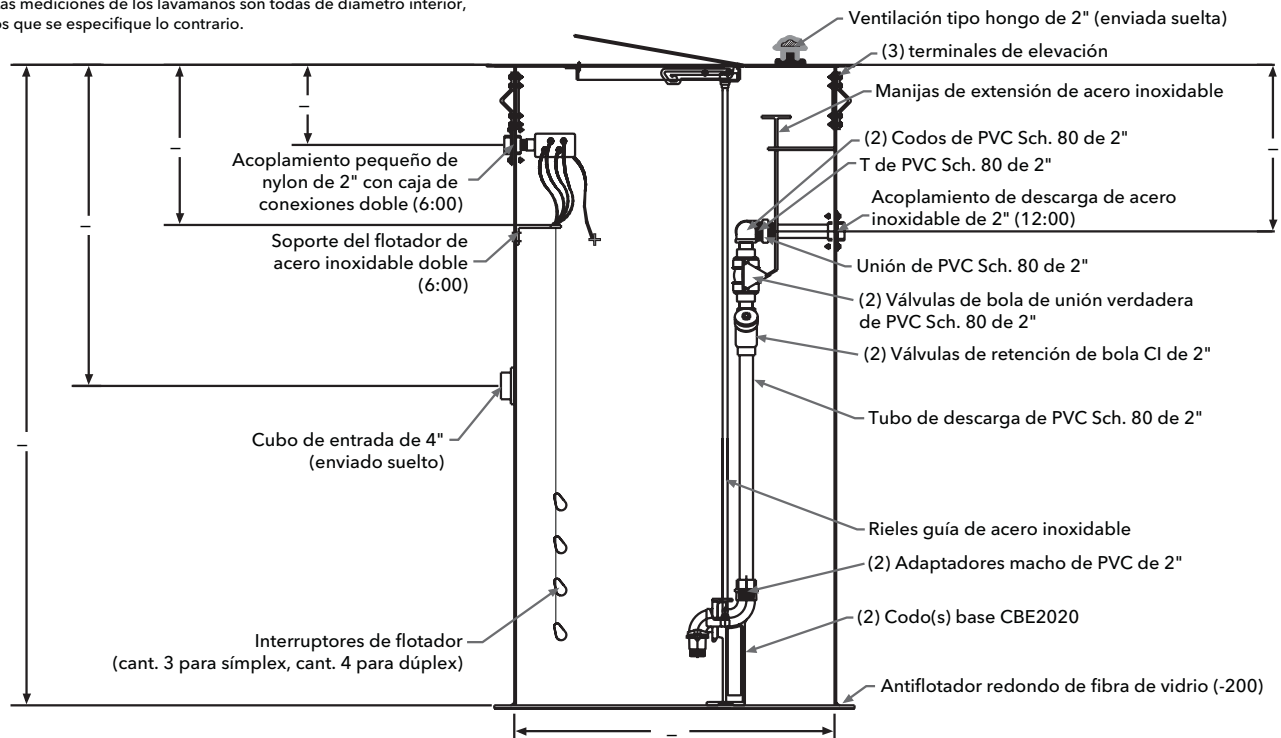

Plano dimensional del kit de lavamanos

Nota: Las mediciones de los lavamanos son todas de diámetro interior, a menos que se especifique lo contrario.