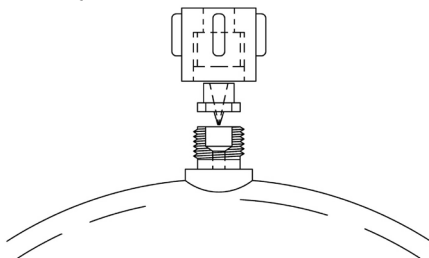

Kit de vanes pour toutes les boucles ventilées
29015-XXXX

Diagramme d'installation

Ce produit est conçu uniquement pour être utilisé
avec la boucle ventilée Jabsco.
Ne pas trop serrer le capuchon car cela pourrait
endommager la valve et provoquer une fuite.

DE Ventilsatz, X 2

Ventilatz für alle 29015-XXXX Vented Loops

Installationsdiagramm

Dieses Produkt ist ausschließlich für die
Verwendung mit Jabsco Vented Loop vorgesehen.
Ziehen Sie die Kappe nicht zu fest an, da dies das
Ventil beschädigen und ein Leck verursachen
kann.

IT Kit valvola, X 2

Kit di valvole per tutti i loop ventilati 29015-XXXX

Schema di installazione

Questo prodotto è stato progettato esclusivamente per l'uso con Jabsco Vented Loop.
Non serrare eccessivamente il tappo per non danneggiare la valvola e causare perdite.