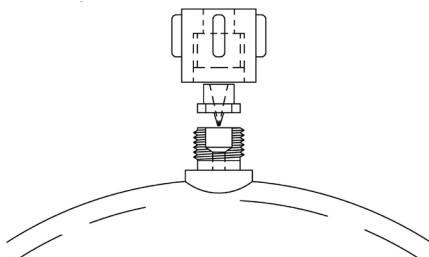

SE Ventilats, X 2

Ventilats för alla 29015-XXXX Vented Loops

Installationsschema

Denna produkt är endast avsedd för användning med Jabsco Vented Loop.
Dra inte åt locket för hårt eftersom det kan skada ventilen och orsaka läckage.

ES Juego de válvulas, X 2

Juego de válvulas para todos los bucles de ventilación 29015-XXXX

Diagrama de instalación

Este producto está diseñado exclusivamente para su uso con el lazo ventilado Jabsco.
No apriete demasiado el tapón, ya que podría dañar la válvula y provocar fugas.