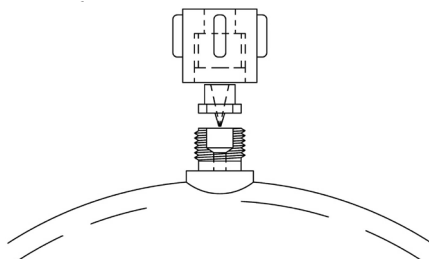

Valve kit for all 29015-XXXX Vented Loops

This product is designed solely for use with Jabsco Vented Loop.
Do not over-tighten cap as this may damage the valve and cause a leak.

Installation Diagram

FR Kit de vanes, X 2

Kit de vanes pour toutes les boucles ventilées
29015-XXXX

Diagramme d'installation

Ce produit est conçu uniquement pour être utilisé
avec la boucle ventilée Jabsco.
Ne pas trop serrer le capuchon car cela pourrait
endommager la valve et provoquer une fuite.

DE Ventilsatz, X 2

Ventilatz für alle 29015-XXXX Vented Loops

Installationsdiagramm

Dieses Produkt ist ausschließlich für die
Verwendung mit Jabsco Vented Loop vorgesehen.
Ziehen Sie die Kappe nicht zu fest an, da dies das
Ventil beschädigen und ein Leck verursachen
kann.