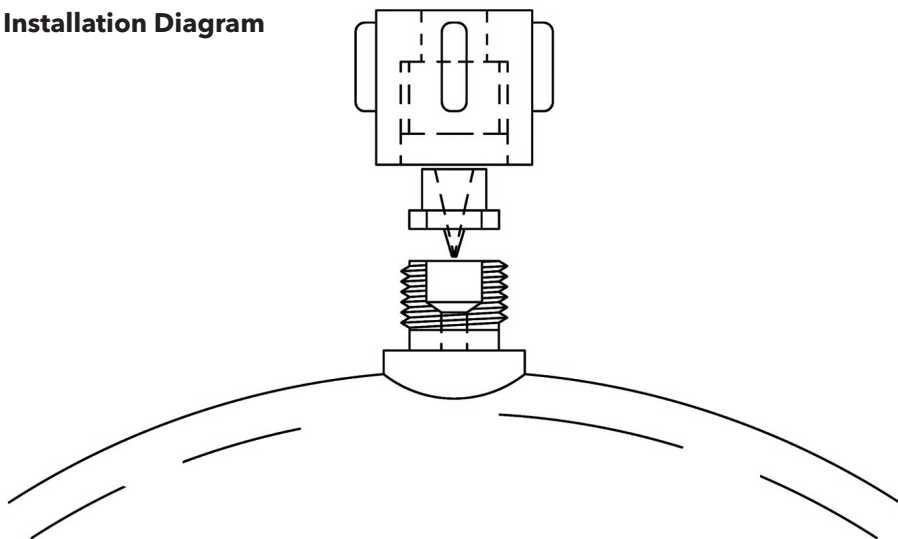

Valve kit for all 29015-XXXX Vented Loops

This product is designed solely for use with Jabsco Vented Loop.
Do not over-tighten cap as this may damage the valve and cause a leak.

Installation Diagram

FR Kit de vanes, X 2

Kit de vanes pour toutes les boucles ventilées
29015-XXXX

Diagramme d'installation

Ce produit est conçu uniquement pour être utilisé
avec la boucle ventilée Jabsco.
Ne pas trop serrer le capuchon car cela pourrait
endommager la valve et provoquer une fuite.