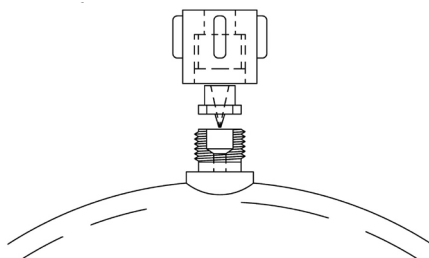

Kit de vanes pour toutes les boucles ventilées
29015-XXXX

Diagramme d'installation

Ce produit est conçu uniquement pour être utilisé
avec la boucle ventilée Jabsco.
Ne pas trop serrer le capuchon car cela pourrait
endommager la valve et provoquer une fuite.

DE Ventilsatz, X 2

Ventilatz für alle 29015-XXXX Vented Loops

Installationsdiagramm

Dieses Produkt ist ausschließlich für die
Verwendung mit Jabsco Vented Loop vorgesehen.
Ziehen Sie die Kappe nicht zu fest an, da dies das
Ventil beschädigen und ein Leck verursachen
kann.