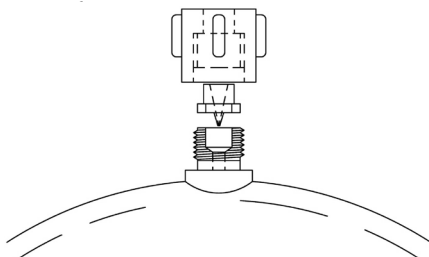

IT Kit valvola, X 2

Kit di valvole per tutti i loop ventilati 29015-XXXX

Schema di installazione

Questo prodotto è stato progettato esclusivamente per l'uso con Jabsco Vented Loop.
Non serrare eccessivamente il tappo per non danneggiare la valvola e causare perdite.

NL Ventielset, X 2

Ventielset voor alle 29015-XXXX geventileerde lussen

Installatieschema

Dit product is uitsluitend ontworpen voor gebruik met Jabsco Vented Loop.
Draai de dop niet te strak vast, want dit kan het ventiel beschadigen en lekkage veroorzaken.

SE Ventilats, X 2

Ventilats för alla 29015-XXXX Vented Loops

Installationsschema

Denna produkt är endast avsedd för användning med Jabsco Vented Loop.
Dra inte åt locket för hårt eftersom det kan skada ventilen och orsaka läckage.