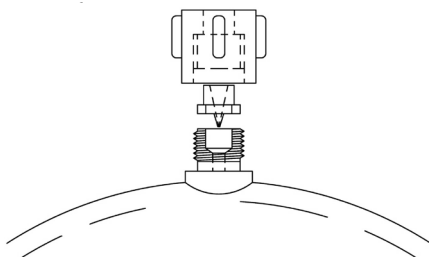

DE Ventilsatz, X 2

Ventilatz für alle 29015-XXXX Vented Loops

Installationsdiagramm

Dieses Produkt ist ausschließlich für die
Verwendung mit Jabsco Vented Loop vorgesehen.
Ziehen Sie die Kappe nicht zu fest an, da dies das
Ventil beschädigen und ein Leck verursachen
kann.

IT Kit valvola, X 2

Kit di valvole per tutti i loop ventilati 29015-XXXX

Schema di installazione

Questo prodotto è stato progettato esclusivamente per l'uso con Jabsco Vented Loop.
Non serrare eccessivamente il tappo per non danneggiare la valvola e causare perdite.

NL Ventielset, X 2

Ventielset voor alle 29015-XXXX geventileerde lussen

Installatieschema

Dit product is uitsluitend ontworpen voor gebruik met Jabsco Vented Loop.
Draai de dop niet te strak vast, want dit kan het ventiel beschadigen en lekkage veroorzaken.