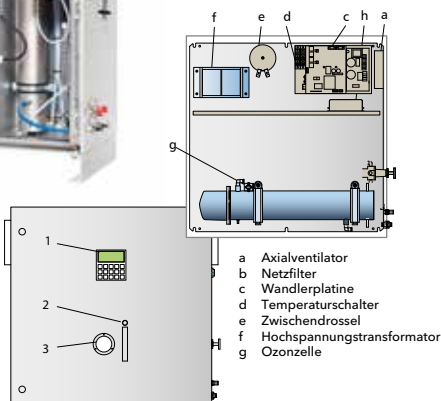

Wedeco-Ozonanlagen eignen sich ideal für die Desinfektion und Oxidation jeder Art von Brauchwasser in der Industrie, im Labor und in Pilotanlagen.

Zu den Standardanwendungen gehören:

- Trinkwasser
- Brauchwasserkreisläufe
- Recyclingverfahren
- Lebensmittel- und Getränkeindustrie
- Kühlwasser
- Fischzucht
- Schwimmbecken

GSO 18 Ozonanlage

**Innenansicht:
GSO 18 Ozonanlage**

- 1 Bedienfeld
- 2 Durchflussmesser
- 3 Druckmesser

VORTEILE

- ▶ Intelligenter Elektrodenschutz (IEP)
- ▶ Reduzierter Energieverbrauch
- ▶ Drastisch reduzierter Sauerstoffbedarf aufgrund hoher Produktionskonzentrationen
- ▶ Geringe Installations- und Wartungsanforderungen
- ▶ Geringe Investitions- und Betriebskosten
- ▶ Höchste Zuverlässigkeit und sicherer Betrieb
- ▶ Für Dauerbetrieb konstruiert
- ▶ Kompakte und bewährte Gestaltung

Wedeco OCS „Plug and Play“

Die Wedeco OCS-Ozonanlage erfüllt die Anforderungen des Kunden an ein kompaktes Komplettsystem inklusive Eintrags- und Messtechnik und umfasst eine sofort installierbare und einfach zu bedienende Ozoneinheit mit hoher Zuverlässigkeit.

Standardkomponenten der Wedeco OCS-Einheiten

- Ozonerzeuger (bis zu GSO 18-30)
- Eintragungssystem mit Pumpe und Injektor
- Umgebungsluftüberwachung
- Elektrische Steuerung mit Signalaustausch
- Rahmengestell, Aluminiumprofil oder Edelstahl
- Verrohrung und Verkabelung